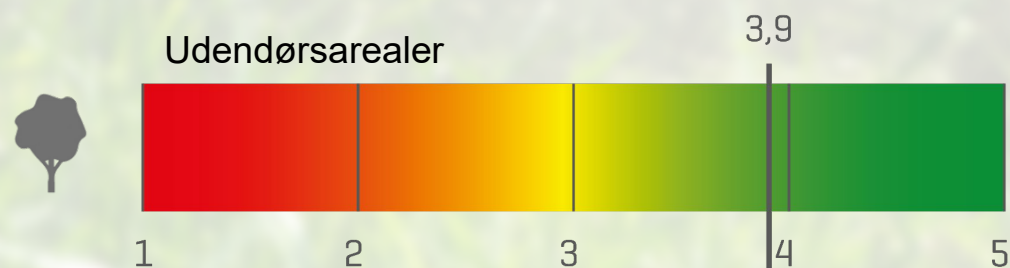

Brugertilfredshed 2021

Statens Facility Management Bølge 1

Udsendt til 15 % af brugerne

Svarprocent: 53 (1.554)

Statistisk usikkerhed: 0,06

Brugertilfredshed 2021

Statens Facility Management Bølge 1