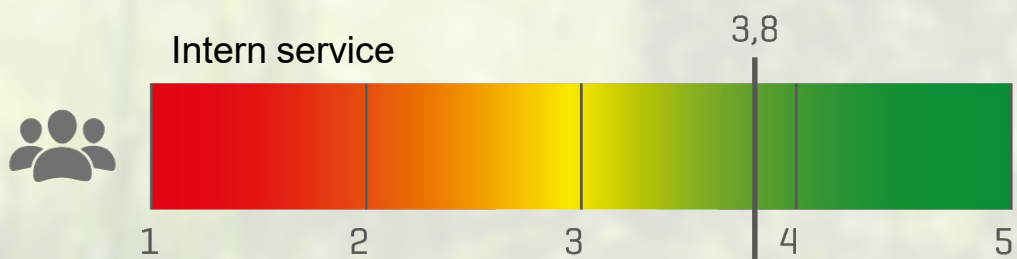

Brugertilfredshed 2021

Statens Facility Management Bølge 1

Udsendt til 15 % af brugerne

Svarprocent: 53 (1.554)

Statistisk usikkerhed: 0,06

Brugertilfredshed 2021

Statens Facility Management Bølge 1