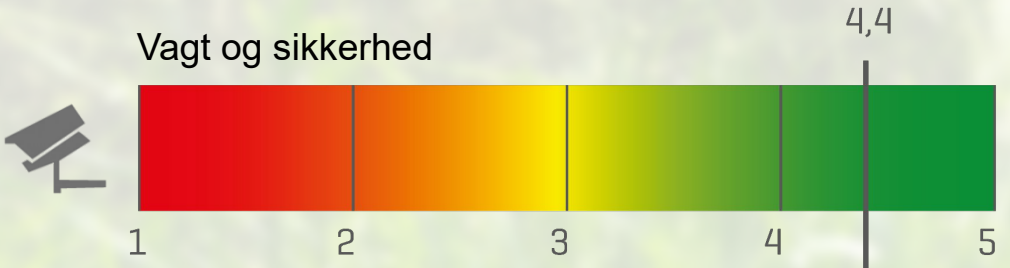

Brugertilfredshed 2021

Statens Facility Management Bølge 1

Udsendt til 15 % af brugerne

Svarprocent: 53 (1.554)

Statistisk usikkerhed: 0,06

Brugertilfredshed 2021

Statens Facility Management Bølge 1