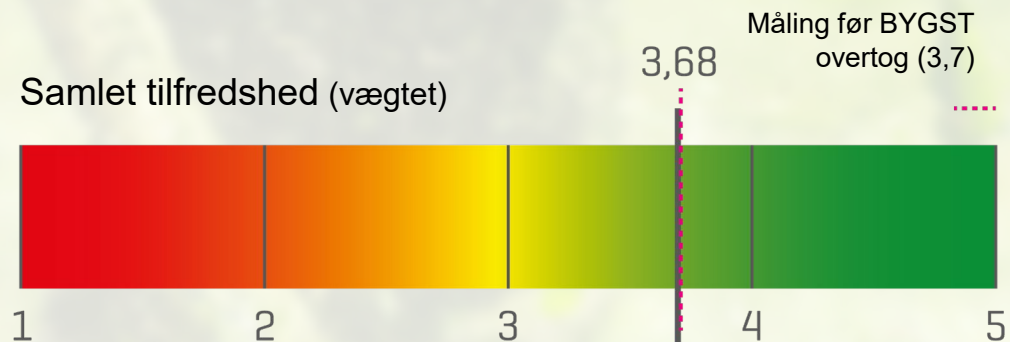

Brugertilfredshed 2021

Statens Facility Management Bølge 1

Udsendt til 15 % af brugerne

Svarprocent: 53 (1.554)

Statistisk usikkerhed: 0,06

Brugertilfredshed 2021

Statens Facility Management Bølge 1