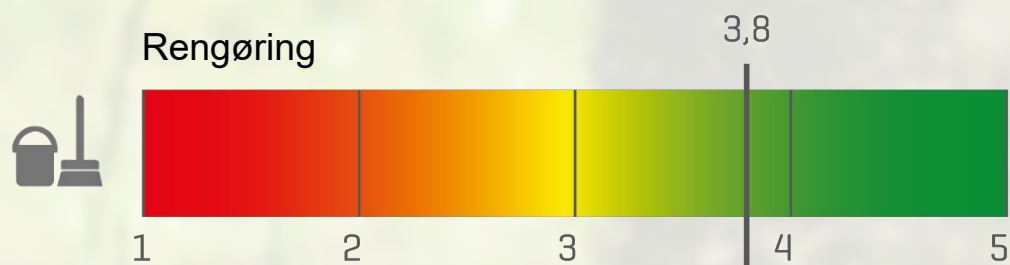

Brugertilfredshed 2021

Statens Facility Management Bølge 1

Udsendt til 15 % af brugerne

Svarprocent: 53 (1.554)

Statistisk usikkerhed: 0,06

Brugertilfredshed 2021

Statens Facility Management Bølge 1